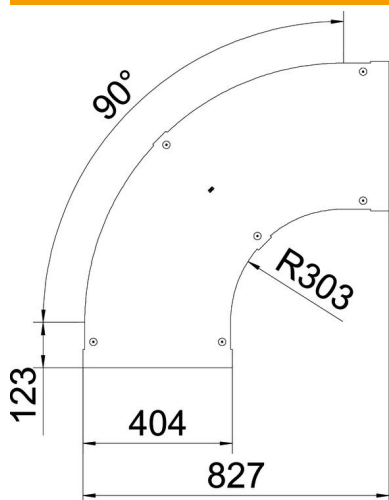

Technisches Datenblatt

Deckel für 90°-Bogen FS

Artikelnummer: 6225998

Deckel mit Drehriegeln für die Abdeckung von 90° Kabelleiterbögen mit geschweißten Sprossen.

St Stahl

FS bandverzinkt

Stammdaten

Artikelnummer	6225998
Typ	LBD 90 600 R3 FS
Bezeichnung 1	Deckel Bogen 90°
Bezeichnung 2	mit Drehriegel
Hersteller	OBO
Dimension	B600
Werkstoff	Stahl
Oberfläche	bandverzinkt
Oberflächennorm	DIN EN 10346
Kleinste VK-Einheit	1
Mengeneinheit	Stück
Gewicht	705 kg
Gewichtseinheit	kg/100 St.

Technisches Datenblatt

Deckel für 90°-Bogen FS

Artikelnummer: 6225998

Abmessungen

Breite	600 mm
Blechstärke	1,25 mm
Maß B (mm)	600 mm

Technische Daten

Abbiegung (Winkel)	90°
Befestigungsart	Drehriegel
Funktionserhalt	nein
Geeignet für Gitterrinne	nein
Geeignet für Kabelleiter	ja
Geeignet für Kabelrinne	nein
Richtungsänderung	horizontal
Rostfreier Stahl, gebeizt	nein
Scharnierend	nein